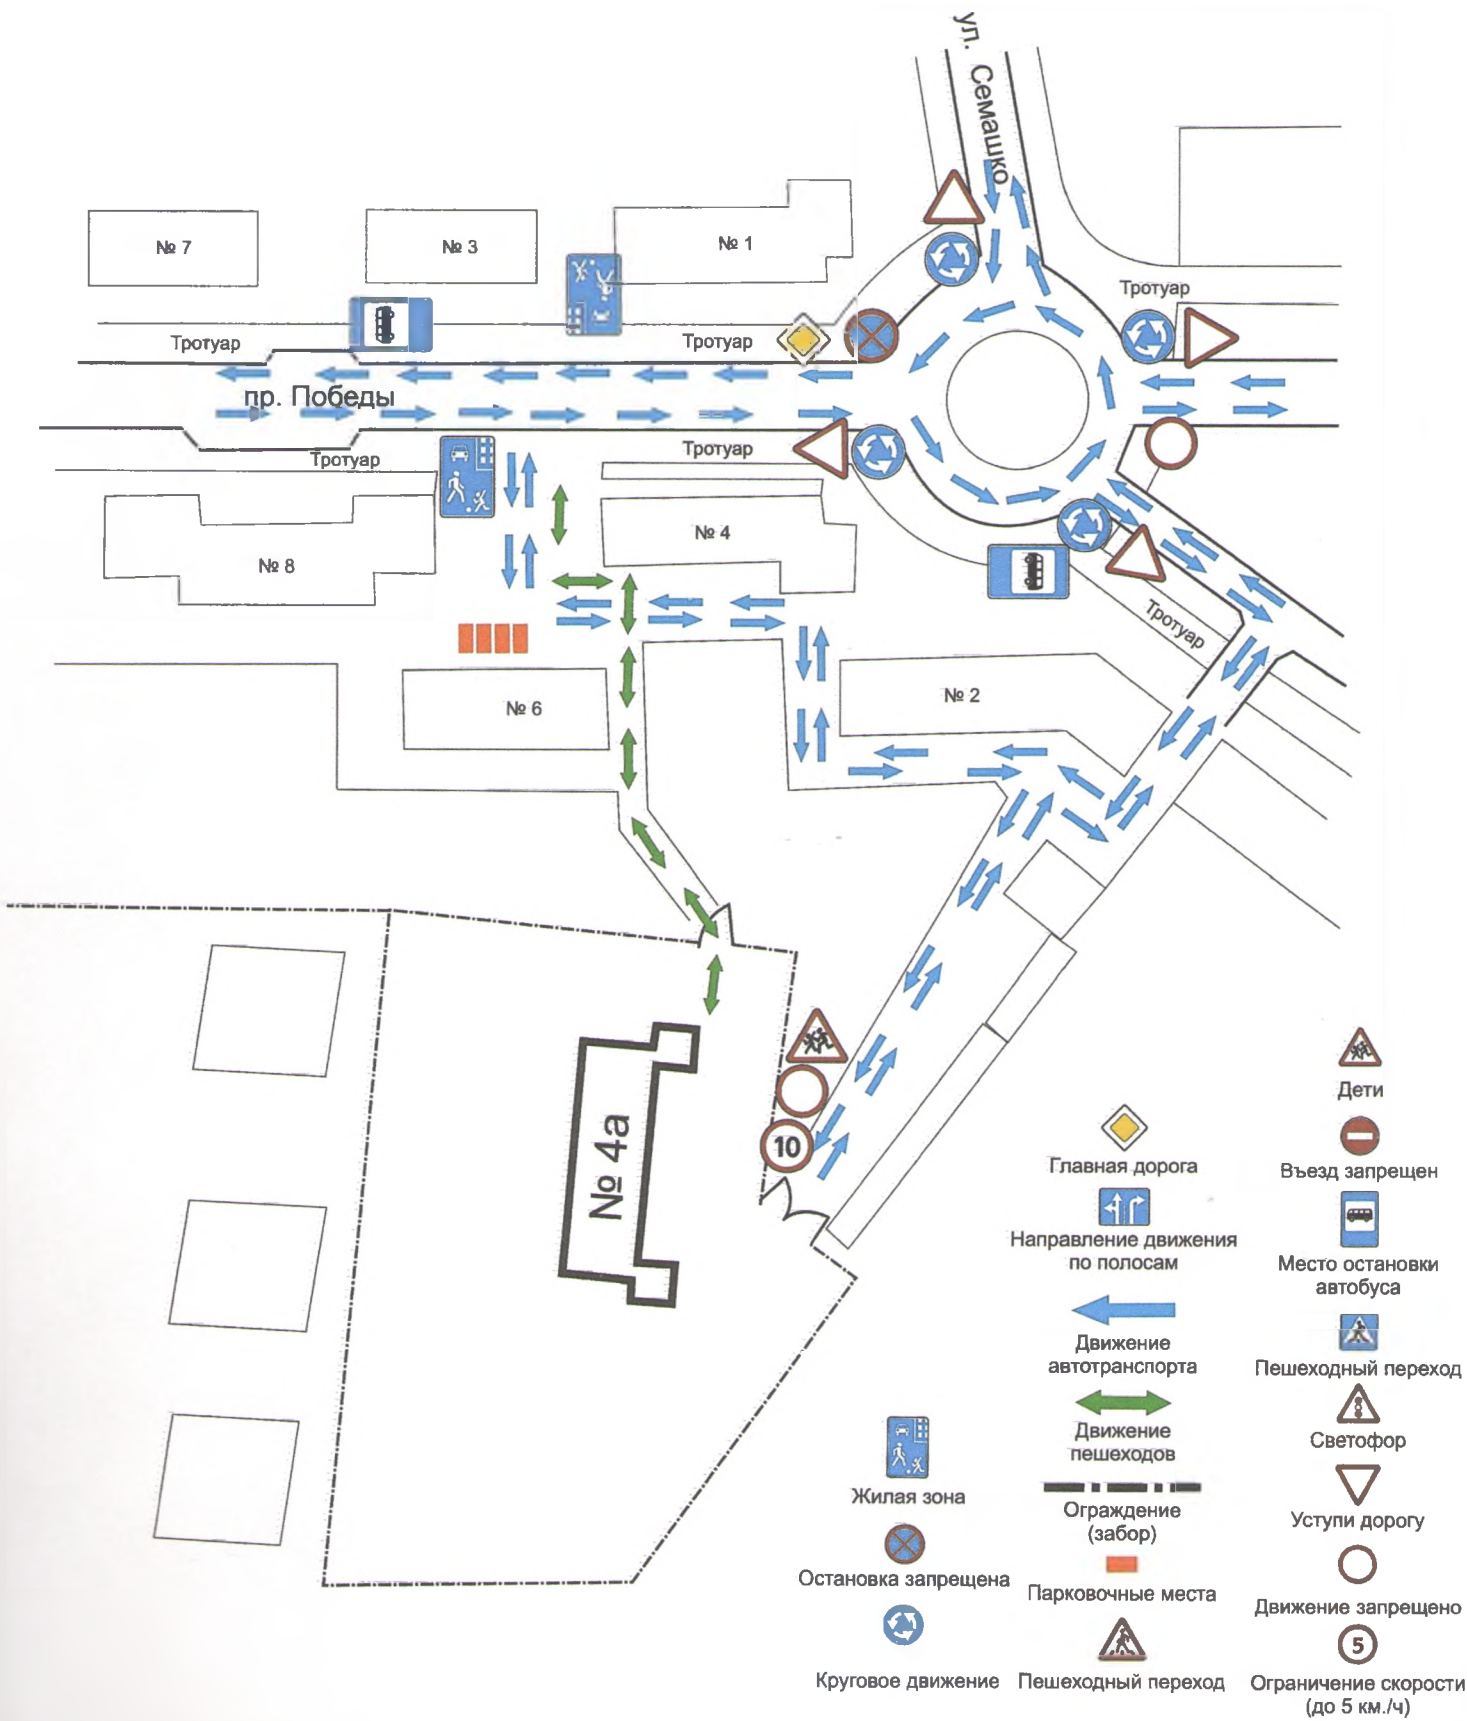

СОГЛАСОВАНО

Организация дорожного движения

в непосредственной близости от образовательного учреждения
МБДОУ ДС №1, здание по адресу: пр. Победы, 4а,
с размещением соответствующих технических средств,
маршруты движения детей и расположение парковочных мест

УТВЕРЖДАЮ

СОГЛАСОВАНО

Пути движения транспортных средств к местам разгрузки/погрузки по территории МБДОУ ДС №1, здание по адресу: ул. Победы, 4а, и маршруты безопасного движения детей по территории с выходом на игровые участки групп

Организация дорожного движения

в непосредственной близости от образовательного учреждения
МБДОУ ДС №1, здание по адресу: ул. Еловая, 1а,
с размещением соответствующих технических средств,
маршруты движения детей и расположение парковочных мест

СОГЛАСОВАНО

Пути движения транспортных средств к местам разгрузки/погрузки по территории МБДОУ ДС №1, здание по адресу: ул. Еловая, 1а, и маршруты безопасного движения детей по территории с выходом на игровые участки групп