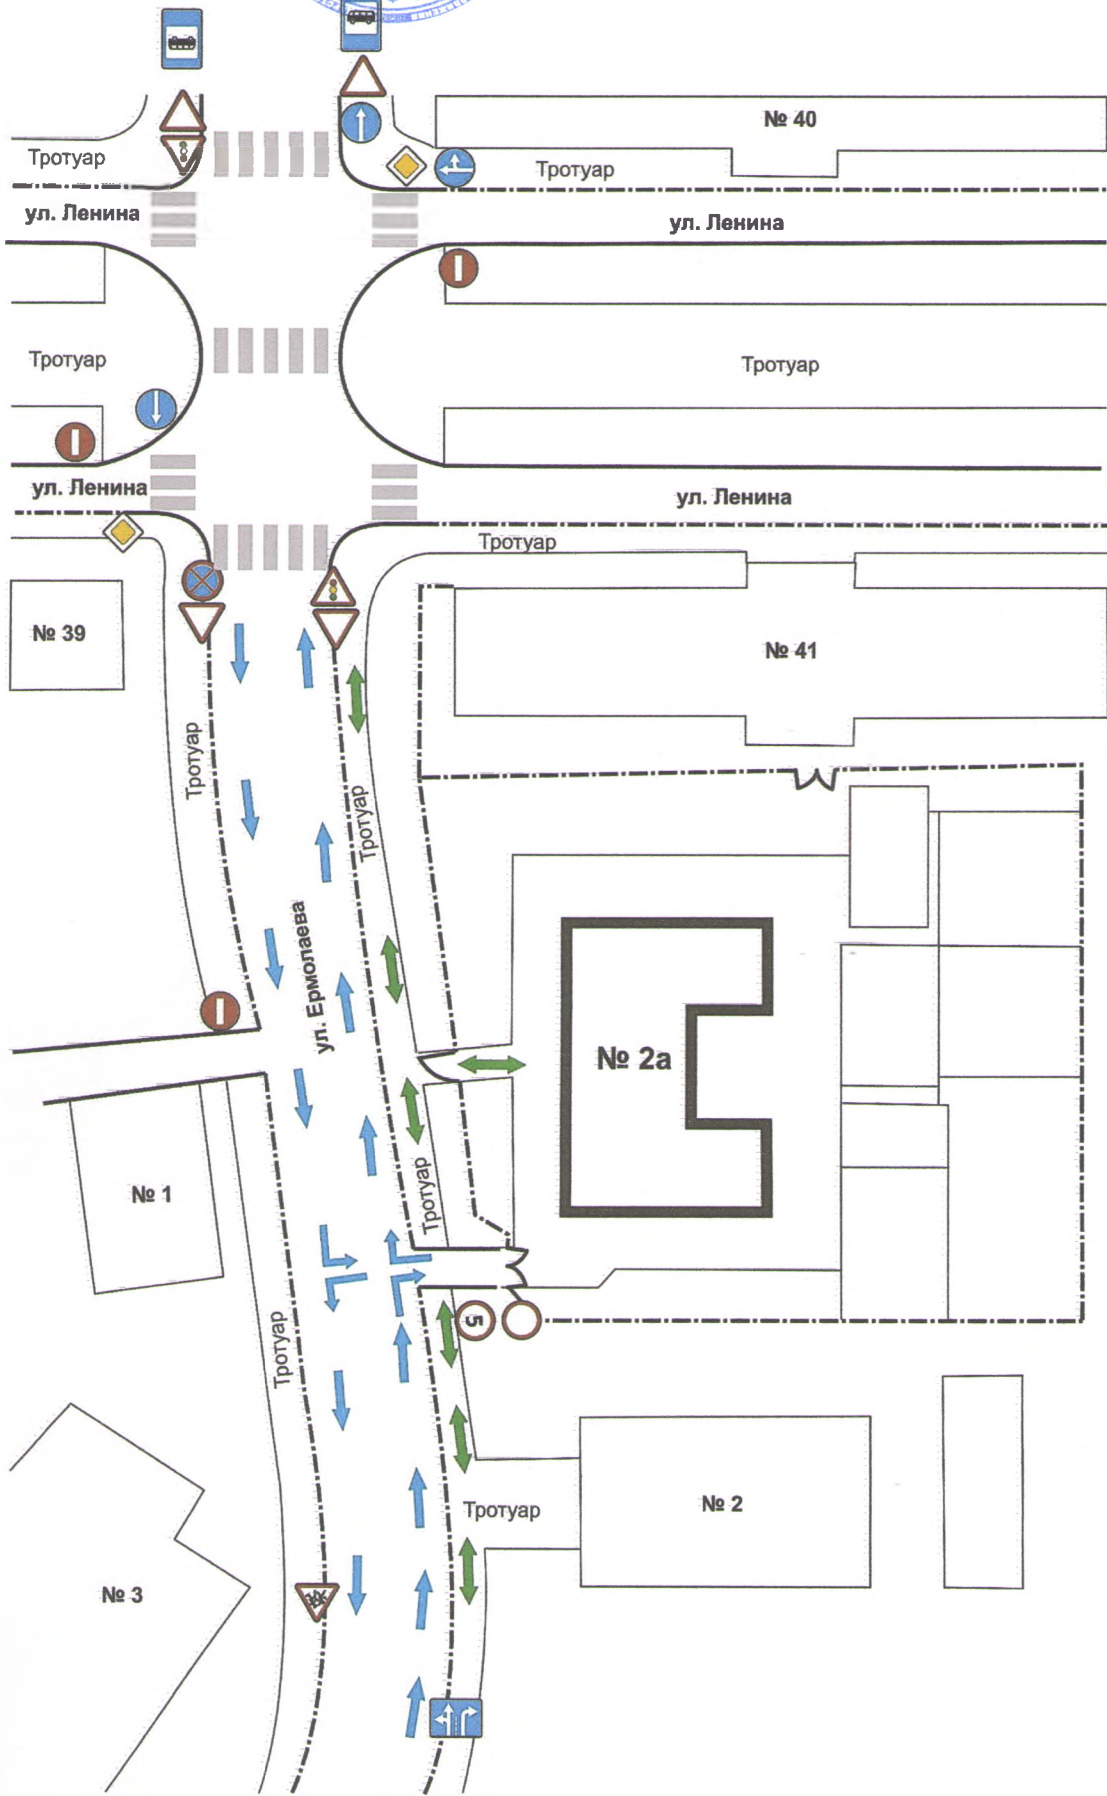

СОГЛАСОВАНО

[Handwritten signature]

УТВЕРЖДАЮ

[Handwritten signature]
[Handwritten signature]

Организация дорожного движения

в непосредственной близости от образовательного учреждения
МБДОУ ДС №1, здание по адресу: ул. Ермолаева, 2а,
с размещением соответствующих технических средств,
маршруты движения детей и расположение парковочных мест

Дети

Въезд запрещен

Место остановки автобуса

Пешеходный переход

Светофор

Уступите дорогу

Движение запрещено

Ограничение скорости (до 5 км./ч)

Остановка запрещена

Главная дорога

Направление движения по полосам

Движение автотранспорта

Движение пешеходов

Ограждение (забор)