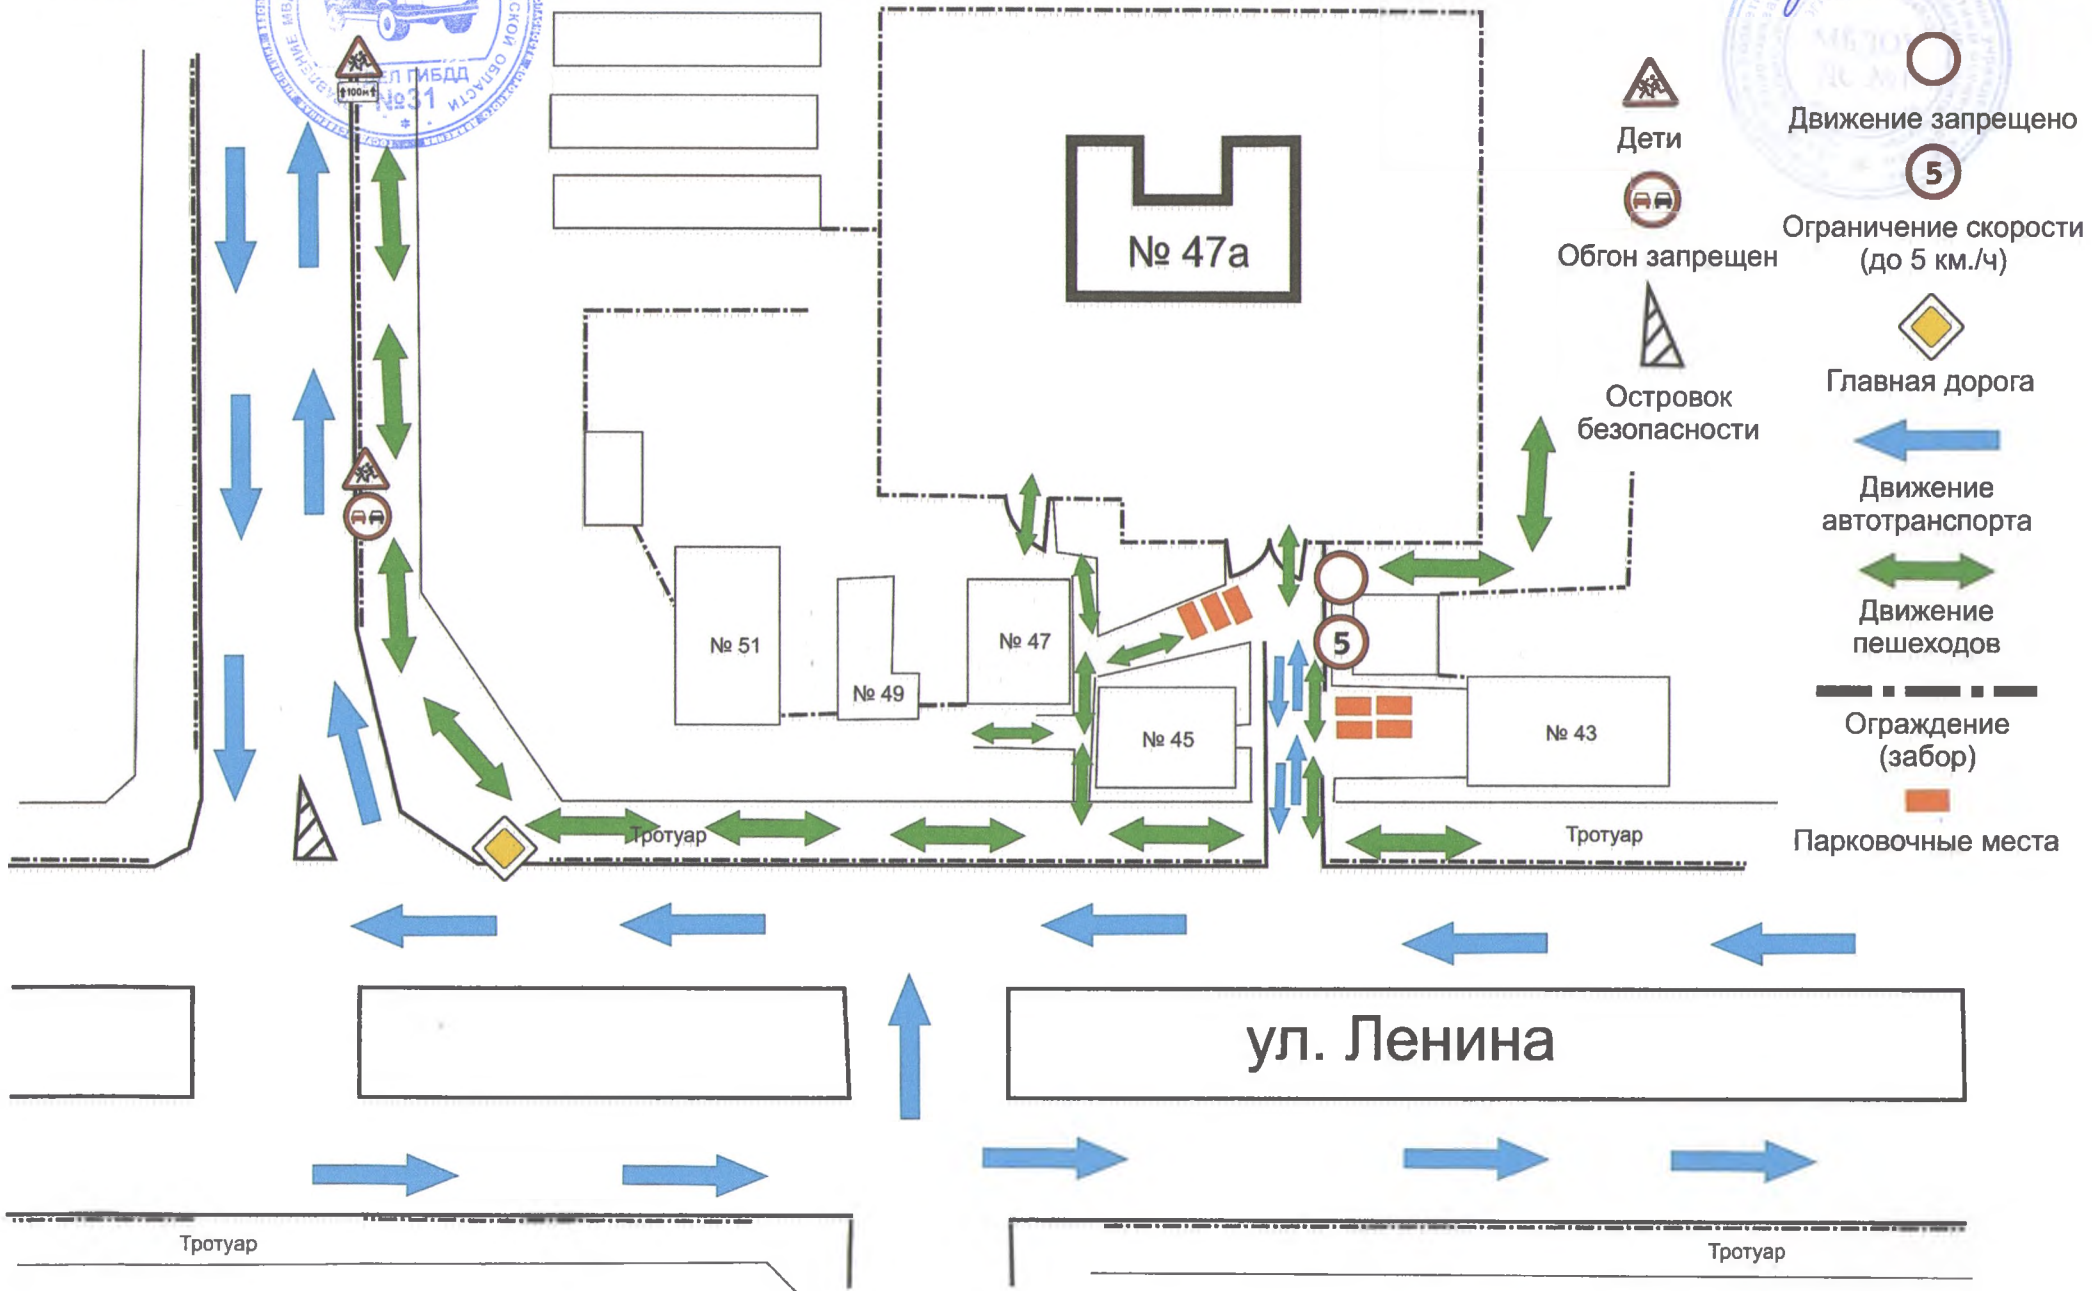

СОГЛАСОВАНО

Пути движения транспортных средств к местам разгрузки/погрузки по территории МБДОУ ДС №1, здание по адресу: ул. Еловая, 1а, и маршруты безопасного движения детей по территории с выходом на игровые участки групп

УТВЕРЖДАЮ

-  Движение запрещено
-  Ограничение скорости (до 5 км./ч)
-  Маршрут движения грузового автотранспорта
-  Маршрут движения пешеходов
-  Ограждение (забор)

СОГЛАСОВАНО

Организация дорожного движения в непосредственной близости от образовательного учреждения МБДОУ ДС №1, здание по адресу: ул. Ленина, 47а, с размещением соответствующих технических средств, маршруты движения детей и расположение парковочных мест

УТВЕРЖДАЮ

ул. Ленина

Тротуар

Тротуар

СОГЛАСОВАНО

Пути движения транспортных средств к местам разгрузки/погрузки
по территории МБДОУ ДС №1, здание по адресу: ул. Ленина, 47а,
и маршруты безопасного движения детей по территории с выходом
на игровые участки групп