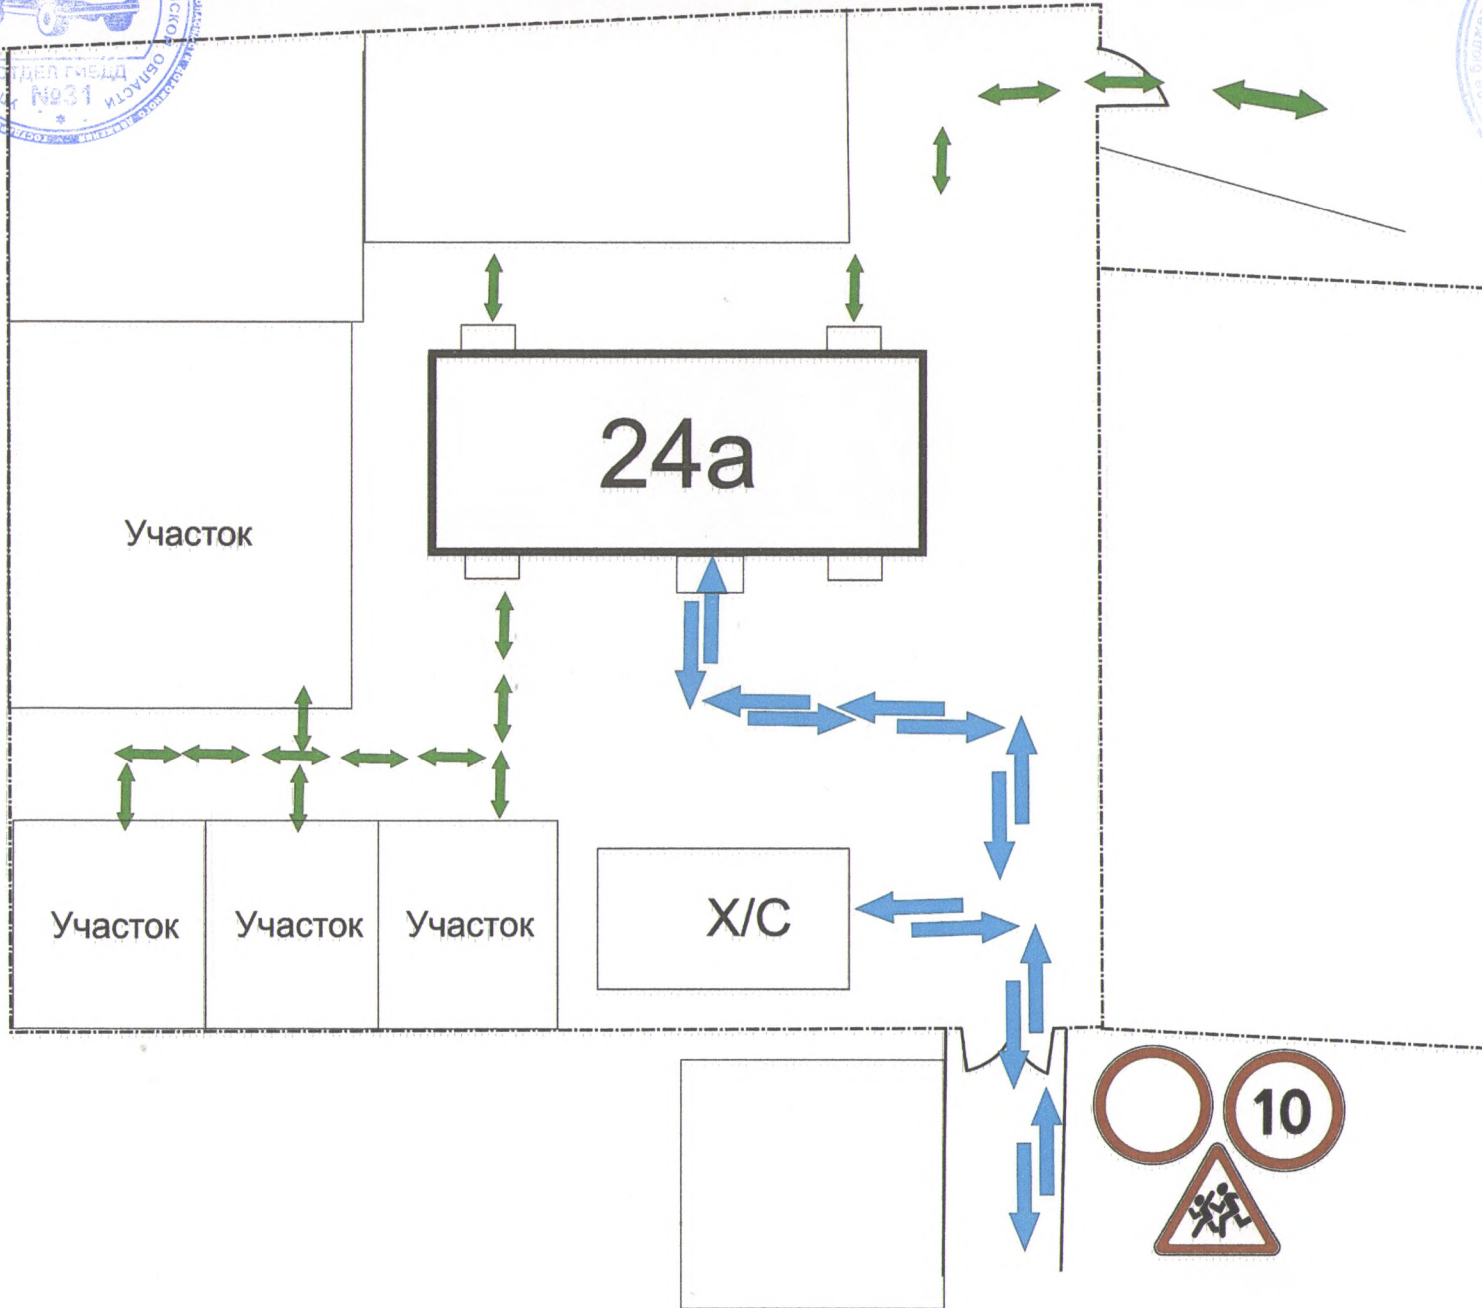

УТВЕРЖДАЮ

←
Маршрут движения грузового автотранспорта

↔
Маршрут движения пешеходов

— · — · —
Ограждение (забор)

○
Движение запрещено

⑤
Ограничение скорости (до 5 км./ч)

СОГЛАСОВАНО

Пути движения транспортных средств к местам разгрузки/погрузки по территории МБДОУ ДС №1, здание по адресу: ул. Ленина, 24а, и маршруты безопасного движения детей по территории с выходом на игровые участки групп

УТВЕРЖДАЮ

Гиря
Гиряшова Т.А.

Дети

Движение запрещено

Ограничение скорости
(до 5 км./ч)

Маршрут движения
грузового
автотранспорта

Маршрут движения
пешеходов

Ограждение
(забор)